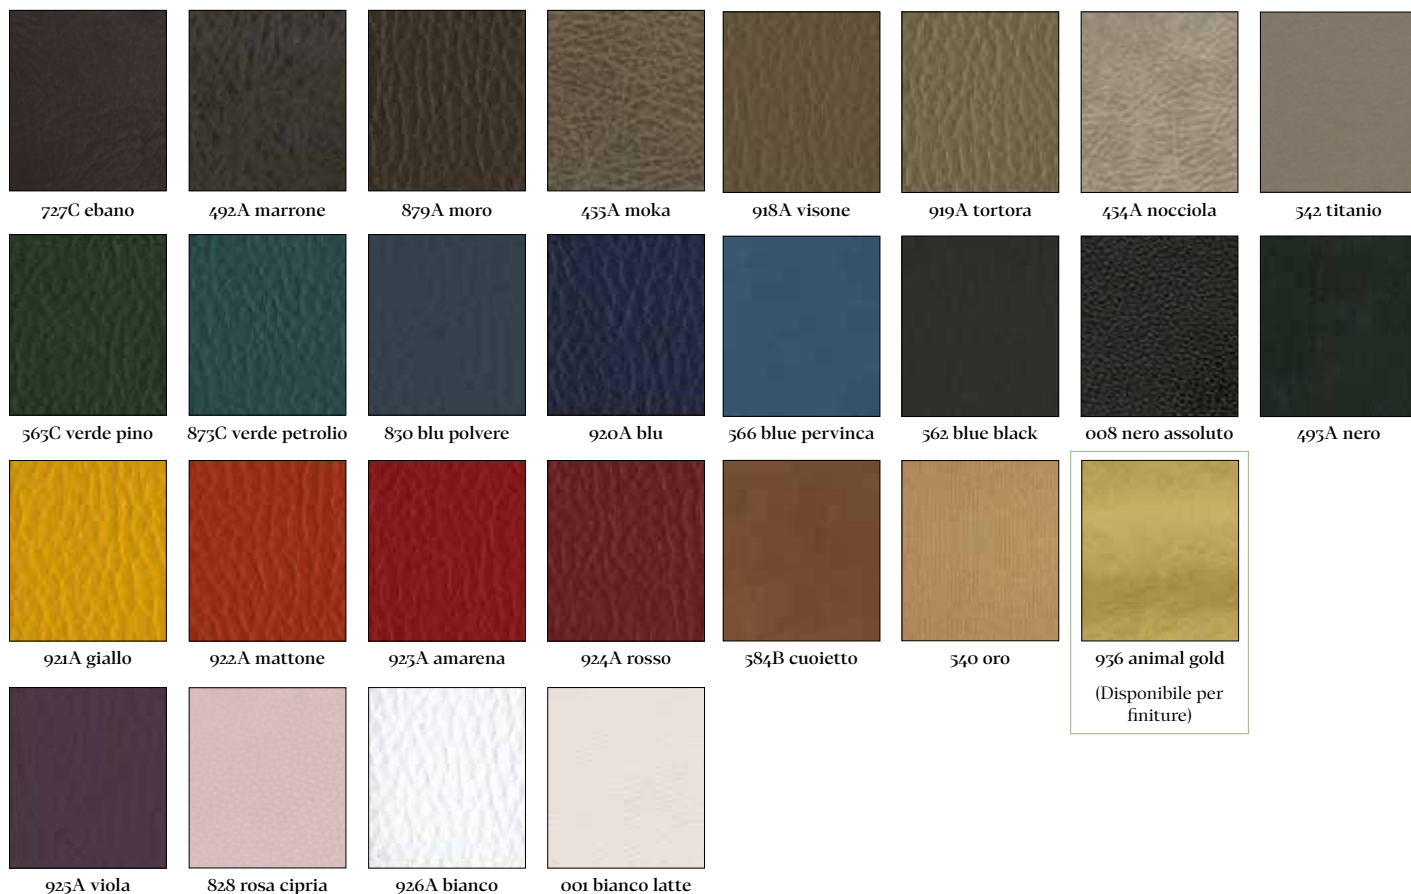

## Linea NY

## Colori: struttura mobili

# Skay

La nostra gamma di colori Skay 2023  
A richiesta disponibili altri colori